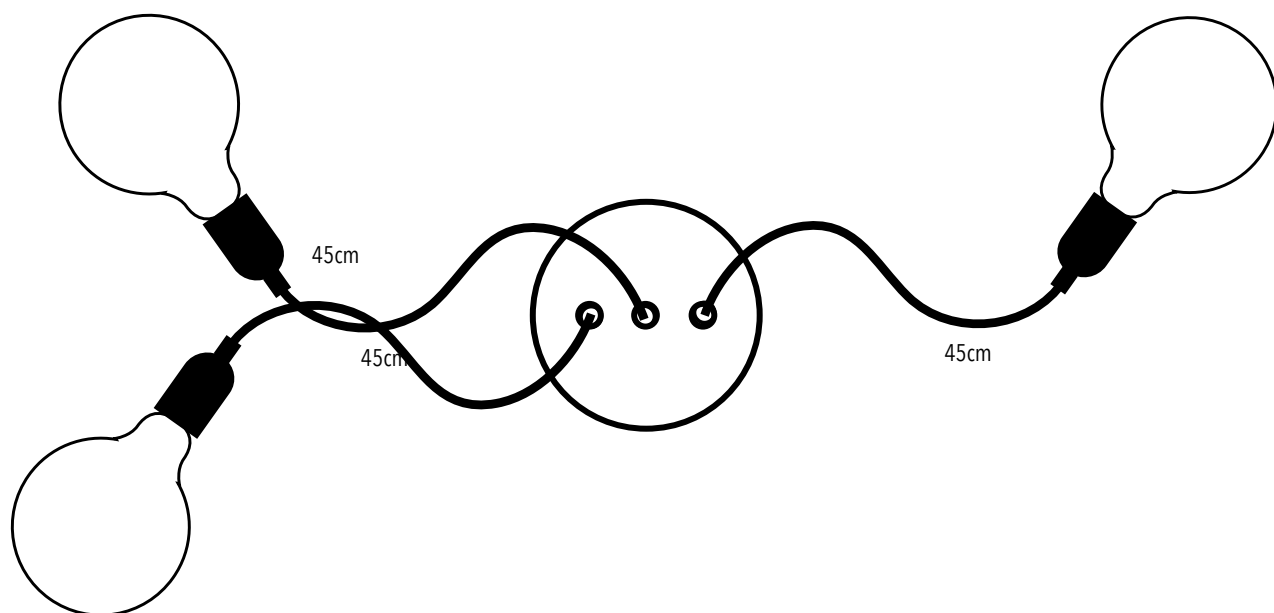

SIDEFORM

FLEXI NUDO CROMO^{3/45}

Colori metallo / Metal colours

● Cromo / Chrome

Ø 9,5 cm; h 2,5 cm

7 cm

SIDEFORM

Via E. Kant 21/B - Zona Ind. Cerbara - 06012 Città di Castello (PG) Italy
info@sideformgroup.com - www.formalucegroup.com - www.sideformgroup.com